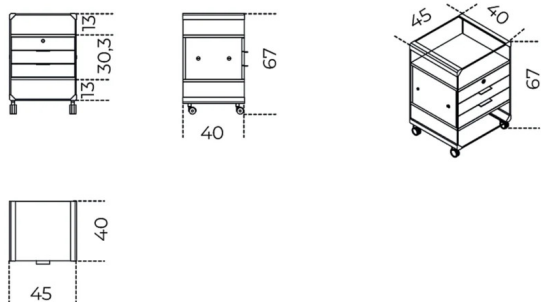


Movie Cassettiera

Studio G&R
1975

Cassettiera in cristallo trasparente o extralight temperato 8mm. Cassetti in legno laccato nero, bianco o grigio umbro a poro chiuso. Serratura solo sul primo cassetto. Parti metalliche in acciaio inox lucido. A richiesta acciaio inox satinato, ottone lucido, satinato o laccato bianco o nero goffrato. Ruote con freno.

Cm (L x P x H)
45 x 40 x 67

Inches (L x P x H)
17¾ x 15¾ x 26½

Finiture

Cristallo

Extralight

Trasparente

Legno

Bianco poro chiuso